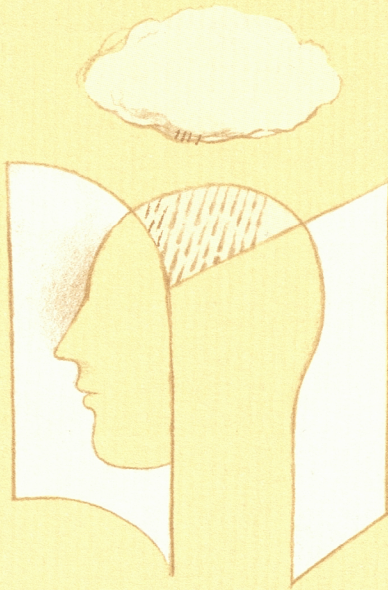

Άντης Ίωαννίδης

χρωμόλευκο

εί
κουλα
σχήματα
χρωματισ

χρωμόλευκο

Yid Tyn
Ely

Kel Lon

Mr. Ko
Mokri

Mays 1992