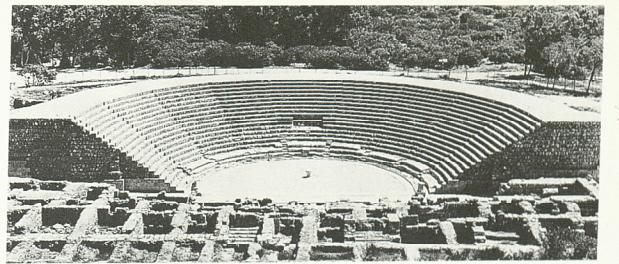

Σκηνικά-κοστούμια

Stage design-costumes

ΝΙΚΟΣ
ΚΟΥΡΟΥΣΙΗΣ

ΝΙΚΟΣ
ΚΟΥΡΟΥΣΣΙΣ

B12725

αφιερωμένο στο αρχαίο θέατρο της Σαλαμίνας
dedicated to the ancient theatre of Salamina

ΣΤΟΝ ΠΑΝΙΩΝ + ΕΡΜΗ
ΓΙΑ ΑΡΧΑΙΑ ΧΡΟΝΙΑ
ΦΙΛΟΝΕ ΑΙΔΟΥΡΩΝ 99