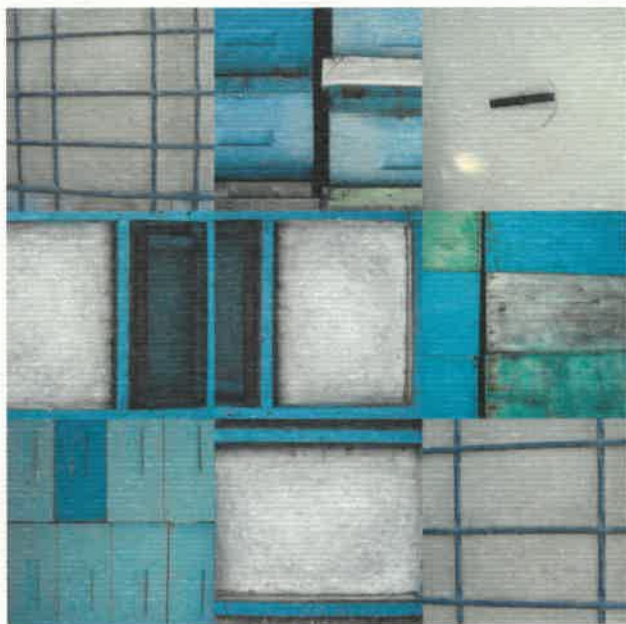

ΛΕΥΚΙΟΣ ΖΑΦΕΙΡΙΟΥ

Μ' ΕΥΛΑΒΕΙΑ  
ΚΑΙ ΜΕ ΛΥΠΗ

ΕΚΔΟΣΕΙΣ ΓΑΒΡΙΗΛΙΔΗΣ

Στον Πανίκο και στην Έλλη  
σε την αγάπη σου  
Λεώκιος

13-2-2015

ΠΙΝΑΚΑΣ ΕΞΩΦΥΛΛΟΥ:  
ΤΟΥΛΑ ΛΙΑΣΗ  
*Χωρίς οδηγίες επιβίωσης, 2012*  
c-print on dibond  
60x60 εκ.